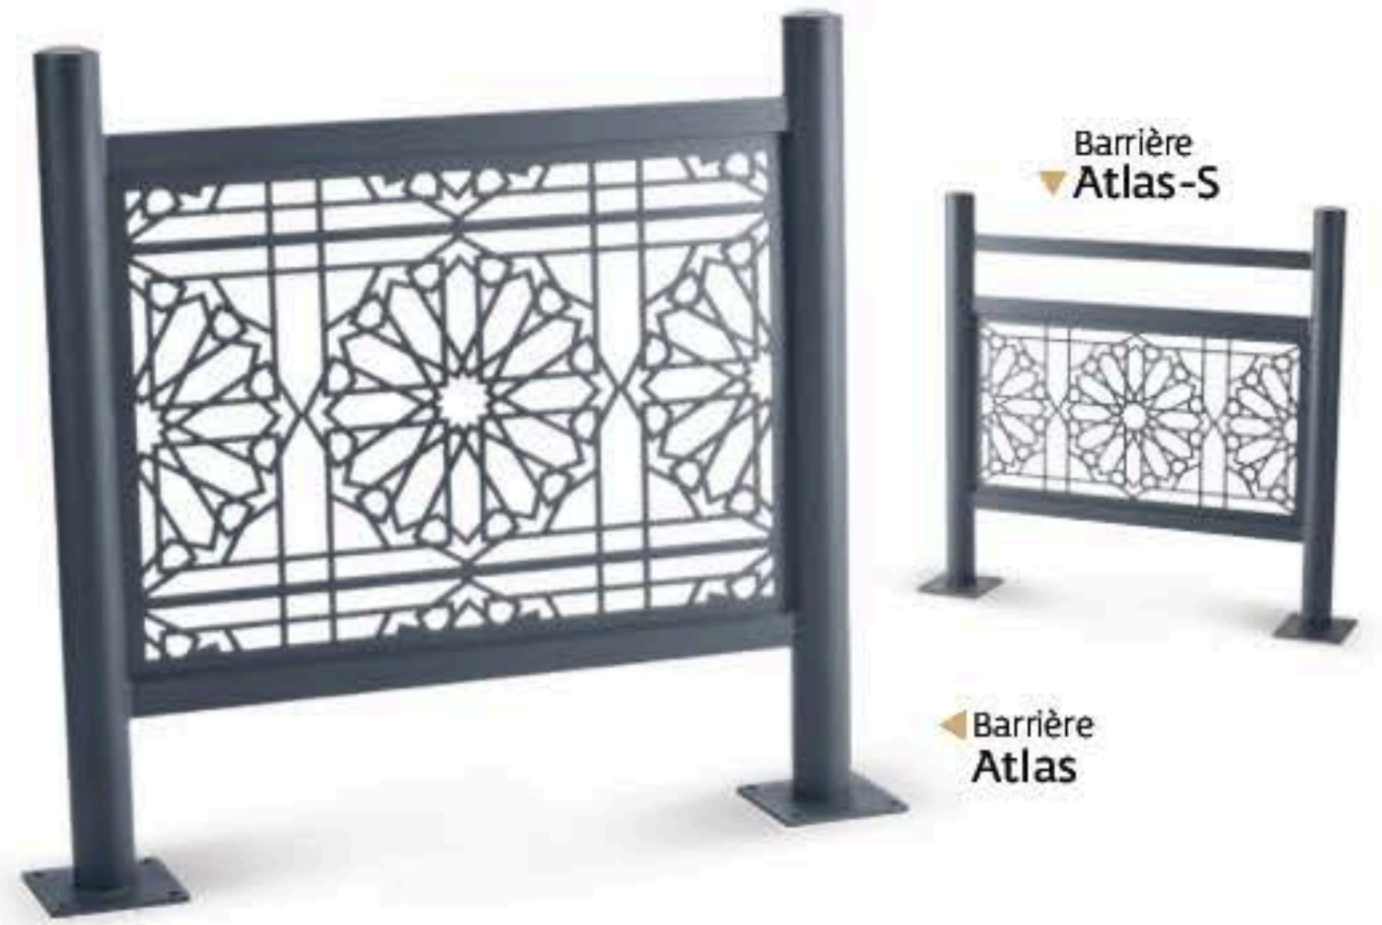

LASER TOLERIE PLUS

Mobilier Urbain

Collection : 2016 - 2017

LES BARRIÈRES

◀ Barrière Sahara

◀ Barrière Alcazar-I

▲ Barrière Tradi

▼ Barrière Beldi

▲ Barrière Moucha

▼ Barrière Alcazar

▲ Barrière Pixel-Tram

▼ Barrière Casa-Tram

▲ Barrière Basic

Nos produits sont zingués suivant la norme **"ENISO 1461"** et thermolaqués selon le cycle **LT+**.
Ils sont disponibles dans les matériaux suivants : Acier galvanisé thermolaqué, aluminium, inox, corten...

Borne ▲
Gala -A

Borne ▲
Alcazar

Potlet
Basic

Potlet ▲
Sahara

LUMINAIRE & GRILLE D'ARBRE

Luminaire ▲
Trilum

Luminaire ▲
Baroc

Luminaire ▲
Lumia